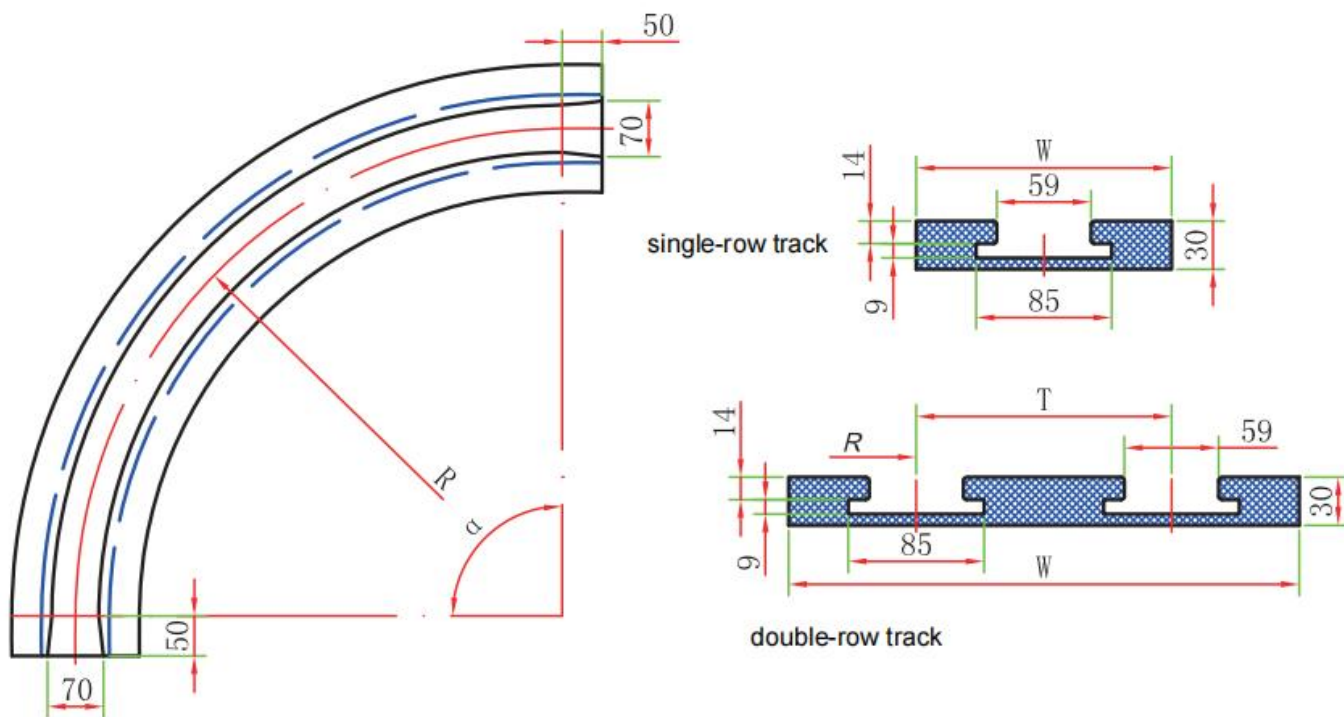

Curved Track for 882TAB

- Material: UHMW-PE, color: black ;
- Work temperature: -30°C~+90°C;
- Radian: 15°~90 °;

Code Identification: Chain Code+Center Radius+Width+ Number of rows

Item	Code	Min Radius	Width	T
882TAB-K500 single- row	882TAB-K500-R610-135-1	610	135	
882TAB-K500 double-row	882TAB-K500-R610-270-2	610	270	130
882TAB-K600 single- row	882TAB-K600-R610-160-1	610	160	
882TAB-K600 double-row	882TAB-K600-R610-320-2	610	320	160
882TAB-K750 single- row	882TAB-K750-R610-200-1	610	200	
882TAB-K750 double-row	882TAB-K750-R610-400-2	610	400	200
882TAB-K1000 single- row	882TAB-K1000-R610-260-1	610	260	
882TAB-K1000 double-row	882TAB-K1000-R610-520-2	610	520	260
882TAB-K1200 single- row	882TAB-K1200-R610-320-1	610	320	
882TAB-K1200 double-row	882TAB-K1200-R610-630-2	610	630	310