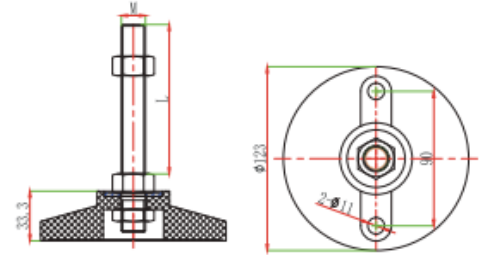

Code	Item	Material	Color
825	Level feet	Nylon+SS	black

M	M=8~24
L1	L=75~250
D	D=60, 80, 100

Note: Base D100 with fixed hole 2-φ12

Code	Item	Material	Color
880	Level feet	Nylon+SS	Black

Thread	M=16/20/24
Length	L=75~250

Code	Item	Material	Color
826	Level feet	Nylon+SS	black

M	M=8~24
L1	L=75~250
D	D=60, 80, 100

Note: Base D100 with fixed hole 2-φ12

Code	Item	D	d	L	L1	Material
825A	Level feet	60	M20	190	144	SS
825B	Level feet	80	M16	140	98	SS
825C	Level feet	100	M16	190	146	SS

Code	Item	Material	Color
829	Level feet	Nylon+SS	black

M	M=8~24
L1	L=75~250
D	D=60, 80, 100

Code	Item	D	d	L	L1	Material
829A	Level feet	60	M20	150	117	SS
829B	Level feet	80	M20	150	114	SS
829C	Level feet	100	M20	150	114	SS