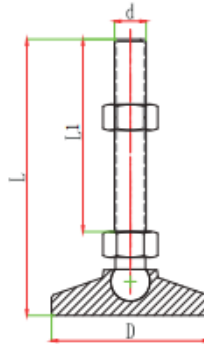

Code	Item	Material	Color
825	Level feet	Nylon+SS	black

M	M=8~24
L1	L=75~250
D	D=60, 80, 100

Note: Base D100 with fixed hole 2-φ12

Code	Item	Material	Color
880	Level feet	Nylon+SS	Black

Thread	M=16/20/24
Length	L=75~250

Code	Item	Material	Color
826	Level feet	Nylon+SS	black

M	M=8~24
L1	L=75~250
D	D=60, 80, 100

Note: Base D100 with fixed hole 2-φ12

Code	Item	D	d	L	L1	Material
825A	Level feet	60	M20	190	144	SS
825B	Level feet	80	M16	140	98	SS
825C	Level feet	100	M16	190	146	SS

Code	Item	Material	Color
829	Level feet	Nylon+SS	black

M	M=8~24
L1	L=75~250
D	D=60, 80, 100

Code	Item	D	d	L	L1	Material
829A	Level feet	60	M20	150	117	SS
829B	Level feet	80	M20	150	114	SS
829C	Level feet	100	M20	150	114	SS