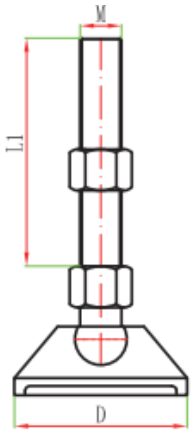

Code	Item	Material	Color
825	Level feet	Nylon+SS	black

M	M=8~24
L1	L=75~250
D	D=60, 80, 100

Note: Base D100 with fixed hole 2-φ12

Code	Item	Material	Color
880	Level feet	Nylon+SS	Black

Thread	M=16/20/24
Length	L=75~250

Code	Item	Material	Color
826	Level feet	Nylon+SS	black

M	M=8~24
L1	L=75~250
D	D=60, 80, 100

Note: Base D100 with fixed hole 2-φ12

Code	Item	D	d	L	L1	Material
825A	Level feet	60	M20	190	144	SS
825B	Level feet	80	M16	140	98	SS
825C	Level feet	100	M16	190	146	SS

Code	Item	Material	Color
829	Level feet	Nylon+SS	black

M	M=8~24
L1	L=75~250
D	D=60, 80, 100

Code	Item	D	d	L	L1	Material
829A	Level feet	60	M20	150	117	SS
829B	Level feet	80	M20	150	114	SS
829C	Level feet	100	M20	150	114	SS