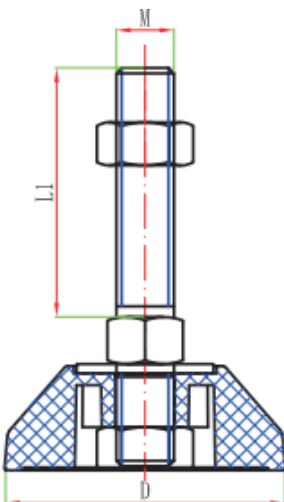

Code	Item	Material	Color
825	Level feet	Nylon+SS	black

M	M=8~24
L1	L=75~250
D	D=60, 80, 100

Note: Base D100 with fixed hole 2-φ12

Code	Item	Material	Color
880	Level feet	Nylon+SS	Black

Thread	M=16/20/24
Length	L=75~250

Code	Item	Material	Color
826	Level feet	Nylon+SS	black

M	M=8~24
L1	L=75~250
D	D=60, 80, 100

Note: Base D100 with fixed hole 2-φ12

Code	Item	D	d	L	L1	Material
825A	Level feet	60	M20	190	144	SS
825B	Level feet	80	M16	140	98	SS
825C	Level feet	100	M16	190	146	SS

Code	Item	Material	Color
829	Level feet	Nylon+SS	black

M	M=8~24
L1	L=75~250
D	D=60, 80, 100

Code	Item	D	d	L	L1	Material
829A	Level feet	60	M20	150	117	SS
829B	Level feet	80	M20	150	114	SS
829C	Level feet	100	M20	150	114	SS