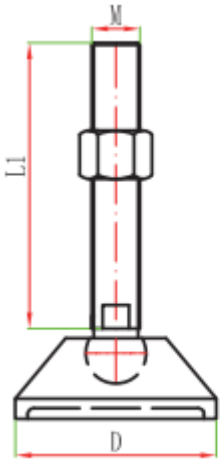

Code	Item	Material	Color
825	Level feet	Nylon+SS	black

M	M=8~24
L1	L=75~250
D	D=60, 80, 100

Note: Base D100 with fixed hole 2-φ12

Code	Item	Material	Color
880	Level feet	Nylon+SS	Black

Thread	M=16/20/24
Length	L=75~250

Code	Item	Material	Color
826	Level feet	Nylon+SS	black

M	M=8~24
L1	L=75~250
D	D=60, 80, 100

Note: Base D100 with fixed hole 2-φ12

Code	Item	D	d	L	L1	Material
825A	Level feet	60	M20	190	144	SS
825B	Level feet	80	M16	140	98	SS
825C	Level feet	100	M16	190	146	SS

Code	Item	Material	Color
829	Level feet	Nylon+SS	black

M	M=8~24
L1	L=75~250
D	D=60, 80, 100

Code	Item	D	d	L	L1	Material
829A	Level feet	60	M20	150	117	SS
829B	Level feet	80	M20	150	114	SS
829C	Level feet	100	M20	150	114	SS