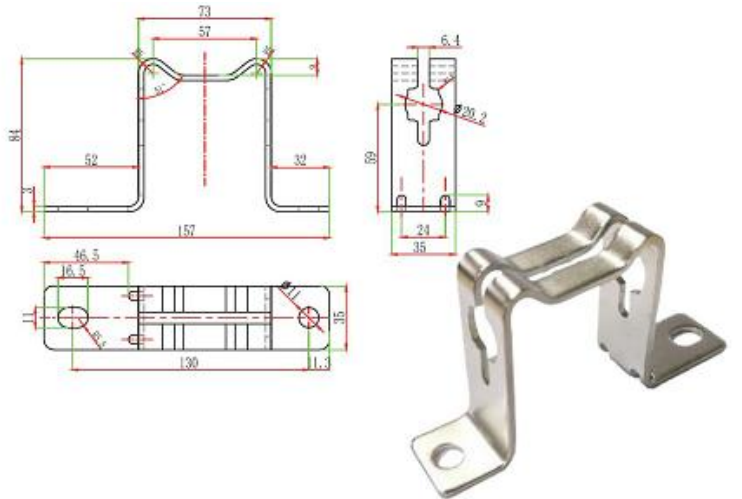

Code	Item	Material	Color	weight
806B	Cross clamp	SS304	nature	0.105kg

Code	Item	Material	Color	weight
877-A	Support-95	SS304	black	0.170kg

Code	Item	Material	Color	weight
807B	Cross clamp A	SS304	nature	0.12kg

Code	Item	Material	Color	weight
877-B	Support 130	SS304	nature	0.235kg

Code	Item	Material	Color	weight
808E	Cross clamp E	Nylon	nature	0.145kg

Code	Item	Material	Color	weight
893	support	Ss304/202	nature	0.18kg