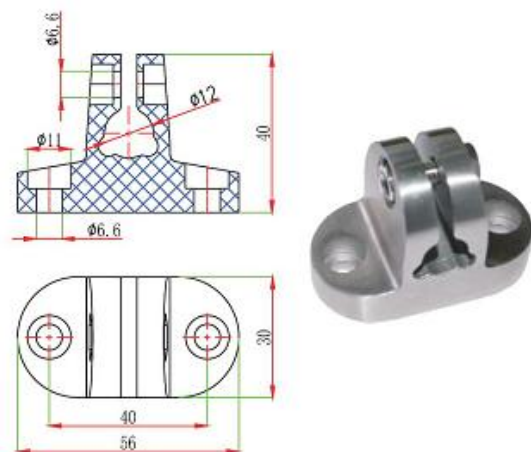

Code	Item	Material	Color	weight
806B	Cross clamp	SS304	nature	0.105kg

Code	Item	Material	Color	weight
877-A	Support-95	SS304	black	0.170kg

Code	Item	Material	Color	weight
807B	Cross clamp A	SS304	nature	0.12kg

Code	Item	Material	Color	weight
877-B	Support 130	SS304	nature	0.235kg

Code	Item	Material	Color	weight
808E	Cross clamp E	Nylon	nature	0.145kg

Code	Item	Material	Color	weight
893	support	Ss304/202	nature	0.18kg