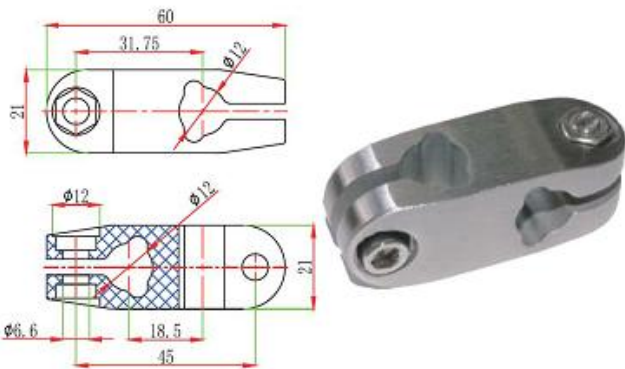

Code	Item	Material	Color	weight
806B	Cross clamp	SS304	nature	0.105kg

Code	Item	Material	Color	weight
877-A	Support-95	SS304	black	0.170kg

Code	Item	Material	Color	weight
807B	Cross clamp A	SS304	nature	0.12kg

Code	Item	Material	Color	weight
877-B	Support 130	SS304	nature	0.235kg

Code	Item	Material	Color	weight
808E	Cross clamp E	Nylon	nature	0.145kg

Code	Item	Material	Color	weight
893	support	Ss304/202	nature	0.18kg