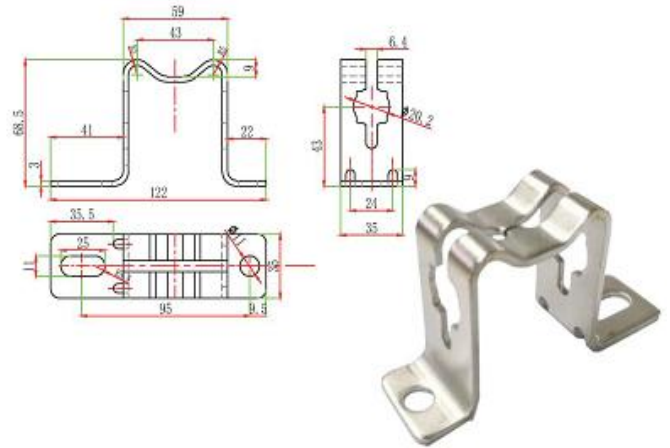

Code	Item	Material	Color	weight
806B	Cross clamp	SS304	nature	0.105kg

Code	Item	Material	Color	weight
877-A	Support-95	SS304	black	0.170kg

Code	Item	Material	Color	weight
807B	Cross clamp A	SS304	nature	0.12kg

Code	Item	Material	Color	weight
877-B	Support 130	SS304	nature	0.235kg

Code	Item	Material	Color	weight
808E	Cross clamp E	Nylon	nature	0.145kg

Code	Item	Material	Color	weight
893	support	Ss304/202	nature	0.18kg