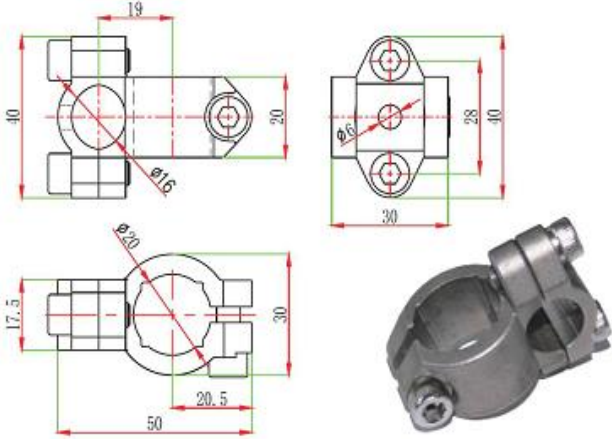

Code	Item	Material	Color	weight
806B	Cross clamp	SS304	nature	0.105kg

Code	Item	Material	Color	weight
877-A	Support-95	SS304	black	0.170kg

Code	Item	Material	Color	weight
807B	Cross clamp A	SS304	nature	0.12kg

Code	Item	Material	Color	weight
877-B	Support 130	SS304	nature	0.235kg

Code	Item	Material	Color	weight
808E	Cross clamp E	Nylon	nature	0.145kg

Code	Item	Material	Color	weight
893	support	Ss304/202	nature	0.18kg