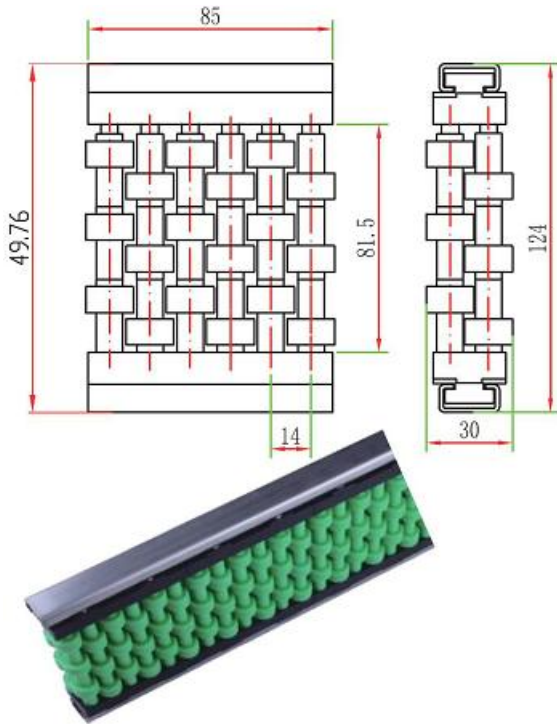

code	name	material	weight	roller
909	Chain guide	POM+nylon	5.87kg	White/green

code	name	material	weight
910C	Chain guide	Nylon+TPE	1.62kg

code	name	material	weight	roller
910	Chain guide	POM+nylon	3.29kg	White/blue

code	name	material	weight
911	Chain guide	Nylon+POM	5kg

code	name	material	weight
911C	Chain guide	Nylon+TPE	1.32kg