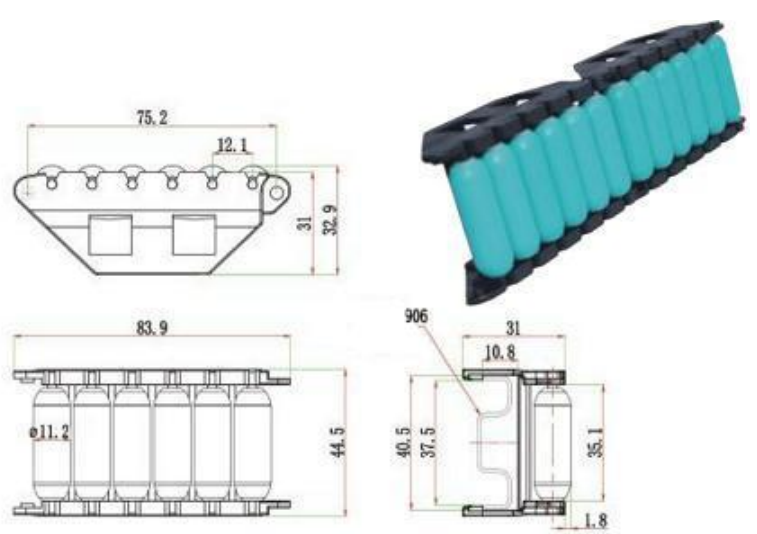

code	name	material	weight	roller
909	Chain guide	POM+nylon	5.87kg	White/green

code	name	material	weight
910C	Chain guide	Nylon+TPE	1.62kg

code	name	material	weight	roller
910	Chain guide	POM+nylon	3.29kg	White/blue

code	name	material	weight
911	Chain guide	Nylon+POM	5kg

code	name	material	weight
911C	Chain guide	Nylon+TPE	1.32kg