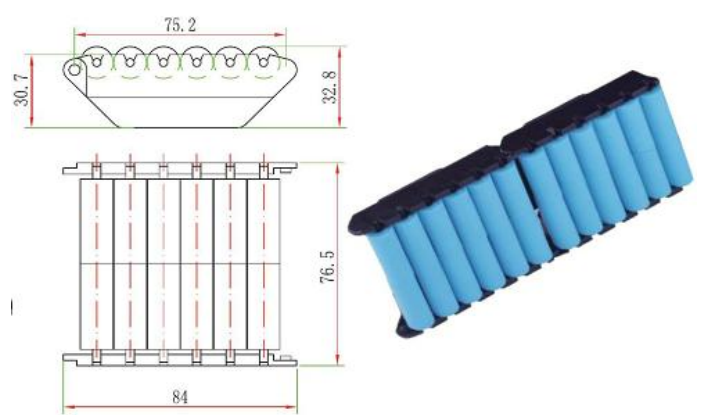

code	name	material	weight	roller
909	Chain guide	POM+nylon	5.87kg	White/green

code	name	material	weight
910C	Chain guide	Nylon+TPE	1.62kg

code	name	material	weight	roller
910	Chain guide	POM+nylon	3.29kg	White/blue

code	name	material	weight
911	Chain guide	Nylon+POM	5kg

code	name	material	weight
911C	Chain guide	Nylon+TPE	1.32kg