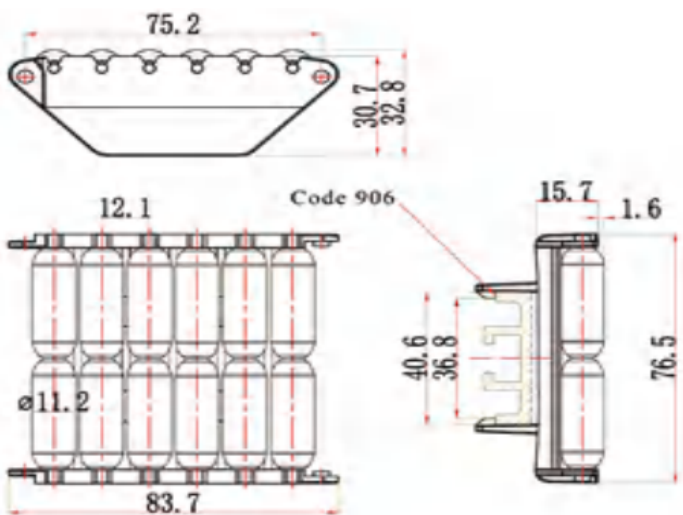

code	name	material	weight	roller
909	Chain guide	POM+nylon	5.87kg	White/green

code	name	material	weight
910C	Chain guide	Nylon+TPE	1.62kg

code	name	material	weight	roller
910	Chain guide	POM+nylon	3.29kg	White/blue

code	name	material	weight
911	Chain guide	Nylon+POM	5kg

code	name	material	weight
911C	Chain guide	Nylon+TPE	1.32kg