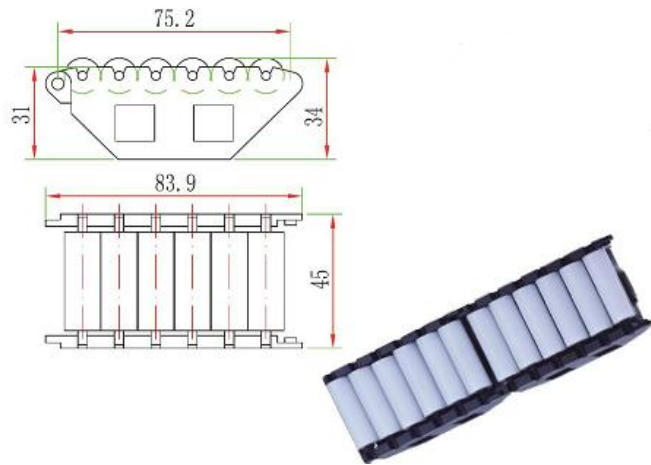

code	name	material	weight	roller
909	Chain guide	POM+nylon	5.87kg	White/green

code	name	material	weight
910C	Chain guide	Nylon+TPE	1.62kg

code	name	material	weight	roller
910	Chain guide	POM+nylon	3.29kg	White/blue

code	name	material	weight
911	Chain guide	Nylon+POM	5kg

code	name	material	weight
911C	Chain guide	Nylon+TPE	1.32kg