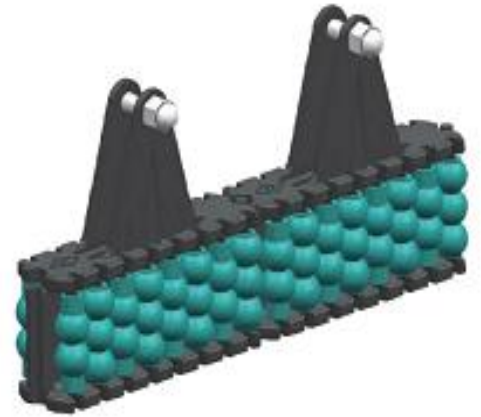

code	name	material	weight	roller
913A	Chain guide	POM+nylon	4.05kg	White

code	name	material	weight	roller
913B	Chain guide	POM+nylon	3.95kg	Green

code	name	material	weight	roller
913C	Chain guide	POM+nylon	3.57kg	Black/green