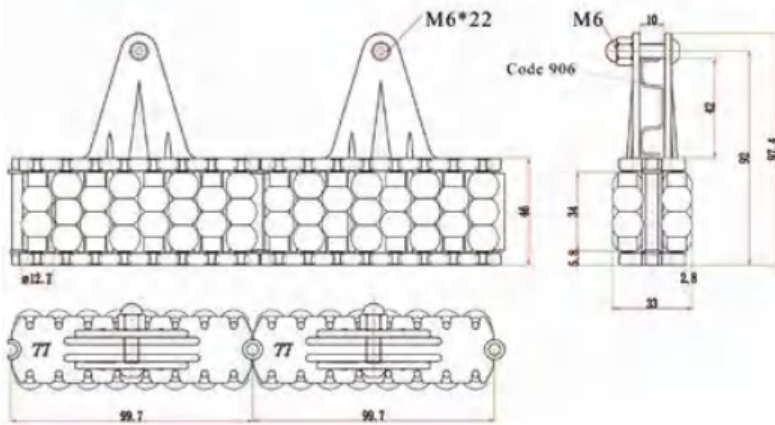

code	name	material	weight	roller
913A	Chain guide	POM+nylon	4.05kg	White

code	name	material	weight	roller
913B	Chain guide	POM+nylon	3.95kg	Green

code	name	material	weight	roller
913C	Chain guide	POM+nylon	3.57kg	Black/green