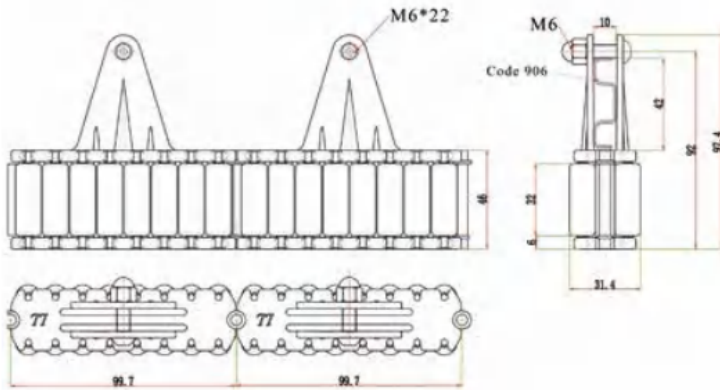

code	name	material	weight	roller
913A	Chain guide	POM+nylon	4.05kg	White

code	name	material	weight	roller
913B	Chain guide	POM+nylon	3.95kg	Green

code	name	material	weight	roller
913C	Chain guide	POM+nylon	3.57kg	Black/green