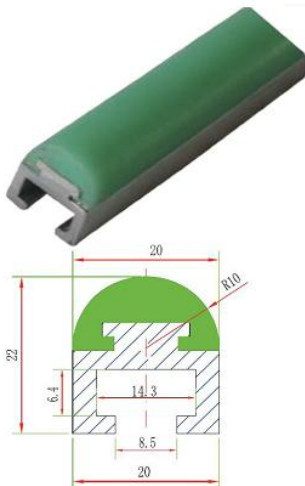

Code	Item	Material	color	Length
924	Chain guide	AA+PE	green	3M/PC

Code	Item	Material	color	Length
923	Chain guide	AA+PE	green	3M/PC

Code	Item	Material	color	Length
925	Chain guide	AA+UPE	blue	3M/PC

Code	Item	Material	color	length
929	Chain guide	AA+UPE	Blue	3M/PC

Code	Item	Material	color	length
930	Chain guide	AA+UPE	BLUE	3M/PC

Code	Item	Material	color	length
931	Chain guide	AA+UPE	blue	3M/PC