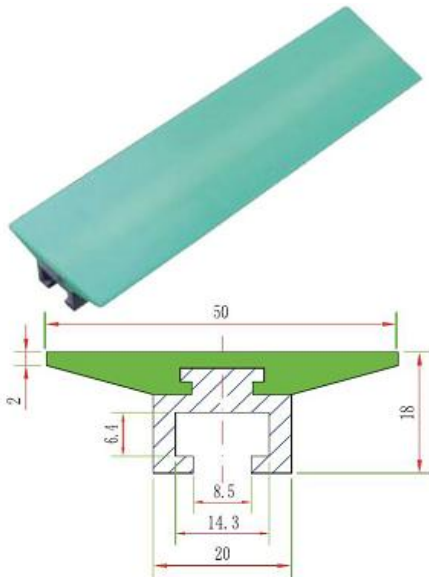

Code	Item	Material	color	Length
924	Chain guide	AA+PE	green	3M/PC

Code	Item	Material	color	Length
923	Chain guide	AA+PE	green	3M/PC

Code	Item	Material	color	Length
925	Chain guide	AA+UPE	blue	3M/PC

Code	Item	Material	color	length
929	Chain guide	AA+UPE	Blue	3M/PC

Code	Item	Material	color	length
930	Chain guide	AA+UPE	BLUE	3M/PC

Code	Item	Material	color	length
931	Chain guide	AA+UPE	blue	3M/PC