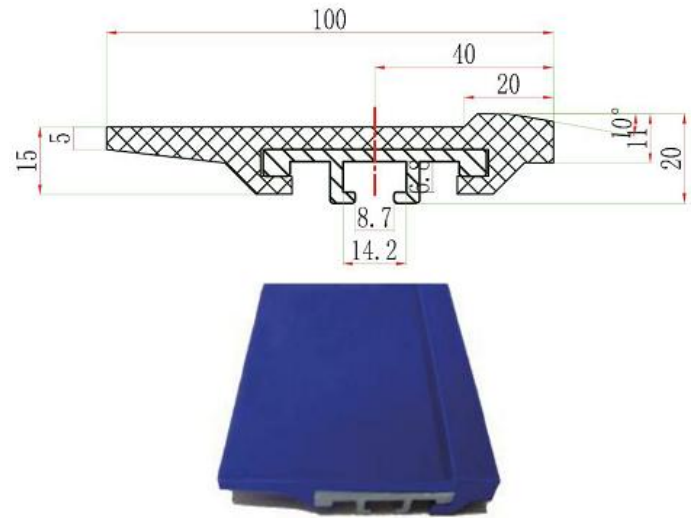

Code	Item	Material	color	Length
924	Chain guide	AA+PE	green	3M/PC

Code	Item	Material	color	Length
923	Chain guide	AA+PE	green	3M/PC

Code	Item	Material	color	Length
925	Chain guide	AA+UPE	blue	3M/PC

Code	Item	Material	color	length
929	Chain guide	AA+UPE	Blue	3M/PC

Code	Item	Material	color	length
930	Chain guide	AA+UPE	BLUE	3M/PC

Code	Item	Material	color	length
931	Chain guide	AA+UPE	blue	3M/PC