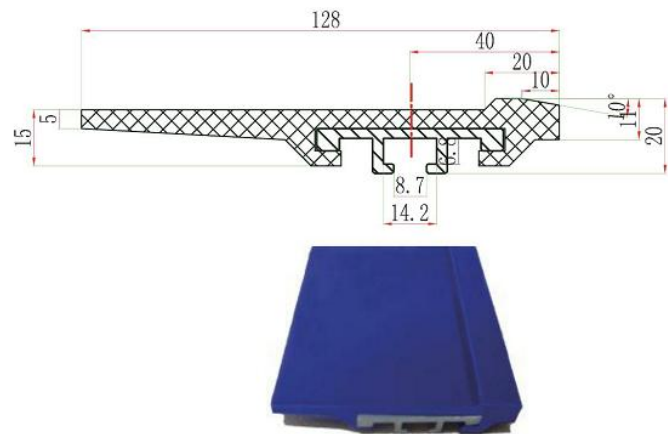

Code	Item	Material	color	Length
924	Chain guide	AA+PE	green	3M/PC

Code	Item	Material	color	Length
923	Chain guide	AA+PE	green	3M/PC

Code	Item	Material	color	Length
925	Chain guide	AA+UPE	blue	3M/PC

Code	Item	Material	color	length
929	Chain guide	AA+UPE	Blue	3M/PC

Code	Item	Material	color	length
930	Chain guide	AA+UPE	BLUE	3M/PC

Code	Item	Material	color	length
931	Chain guide	AA+UPE	blue	3M/PC