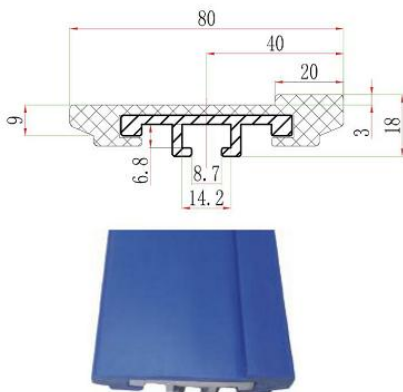

Code	Item	Material	color	Length
924	Chain guide	AA+PE	green	3M/PC

Code	Item	Material	color	Length
923	Chain guide	AA+PE	green	3M/PC

Code	Item	Material	color	Length
925	Chain guide	AA+UPE	blue	3M/PC

Code	Item	Material	color	length
929	Chain guide	AA+UPE	Blue	3M/PC

Code	Item	Material	color	length
930	Chain guide	AA+UPE	BLUE	3M/PC

Code	Item	Material	color	length
931	Chain guide	AA+UPE	blue	3M/PC