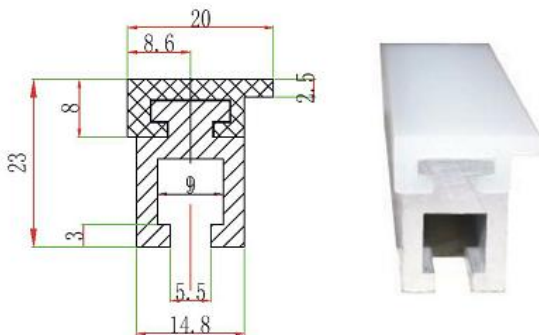

Code	Item	Material	color	Length
932	Chain guide	AA+UPE	blue	3M/PC

Code	Item	Material	color	Length
934	Chain guide	AA+UPE	white	3M/PC

Code	Item	Material	color	Length
935	Chain guide	AA+UPE	white	3M/PC

Code	Item	Material	color	length
933	Chain guide	AA+PE	white	3M/PC

Code	Item	Material	color	weight
933	Guide shoe	nylon	black	53g

Code	Item	Material	color	length
936	Chain guide	AA+UPE	blue	3M/PC