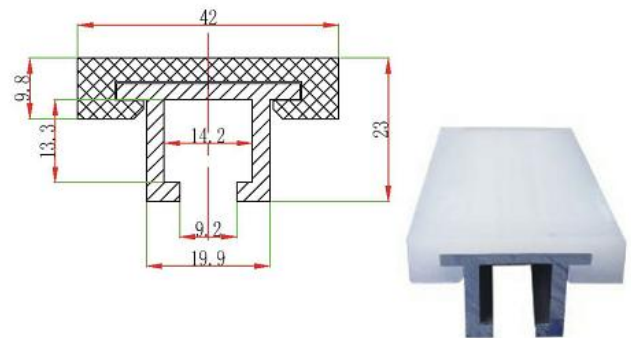

Code	Item	Material	color	Length
932	Chain guide	AA+UPE	blue	3M/PC

Code	Item	Material	color	Length
934	Chain guide	AA+UPE	white	3M/PC

Code	Item	Material	color	Length
935	Chain guide	AA+UPE	white	3M/PC

Code	Item	Material	color	length
933	Chain guide	AA+PE	white	3M/PC

Code	Item	Material	color	weight
933	Guide shoe	nylon	black	53g

Code	Item	Material	color	length
936	Chain guide	AA+UPE	blue	3M/PC