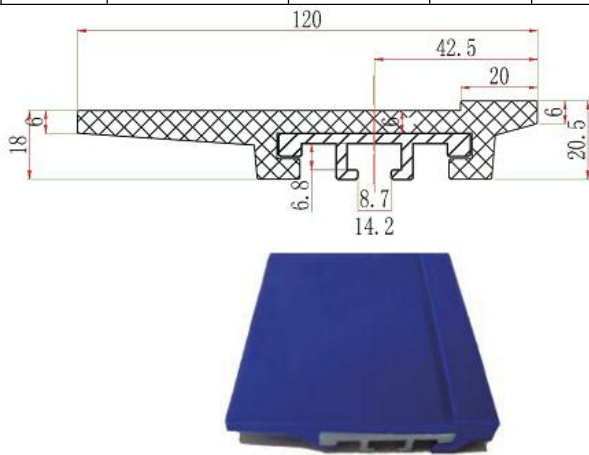

Code	Item	Material	color	Length
932	Chain guide	AA+UPE	blue	3M/PC

Code	Item	Material	color	Length
934	Chain guide	AA+UPE	white	3M/PC

Code	Item	Material	color	Length
935	Chain guide	AA+UPE	white	3M/PC

Code	Item	Material	color	length
933	Chain guide	AA+PE	white	3M/PC

Code	Item	Material	color	weight
933	Guide shoe	nylon	black	53g

Code	Item	Material	color	length
936	Chain guide	AA+UPE	blue	3M/PC