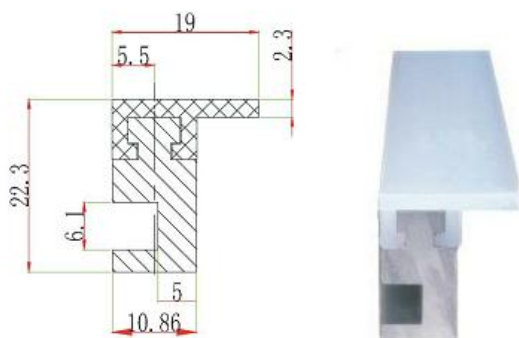

Code	Item	Material	color	Length
932	Chain guide	AA+UPE	blue	3M/PC

Code	Item	Material	color	Length
934	Chain guide	AA+UPE	white	3M/PC

Code	Item	Material	color	Length
935	Chain guide	AA+UPE	white	3M/PC

Code	Item	Material	color	length
933	Chain guide	AA+PE	white	3M/PC

Code	Item	Material	color	weight
933	Guide shoe	nylon	black	53g

Code	Item	Material	color	length
936	Chain guide	AA+UPE	blue	3M/PC