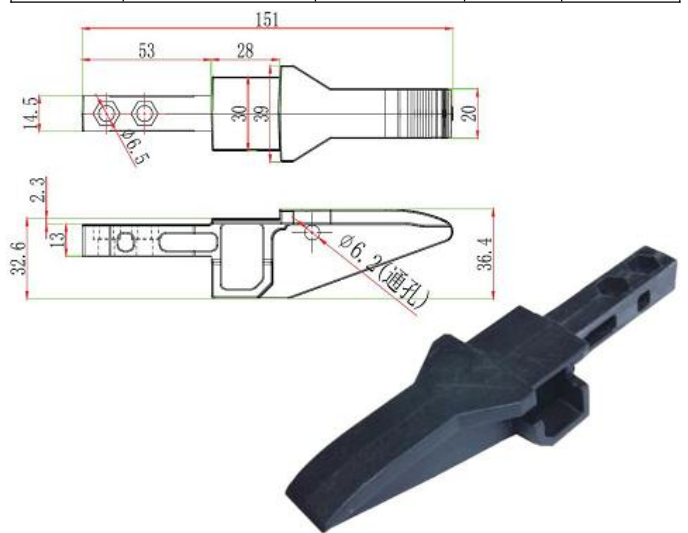

Code	Item	Material	color	Length
932	Chain guide	AA+UPE	blue	3M/PC

Code	Item	Material	color	Length
934	Chain guide	AA+UPE	white	3M/PC

Code	Item	Material	color	Length
935	Chain guide	AA+UPE	white	3M/PC

Code	Item	Material	color	length
933	Chain guide	AA+PE	white	3M/PC

Code	Item	Material	color	weight
933	Guide shoe	nylon	black	53g

Code	Item	Material	color	length
936	Chain guide	AA+UPE	blue	3M/PC